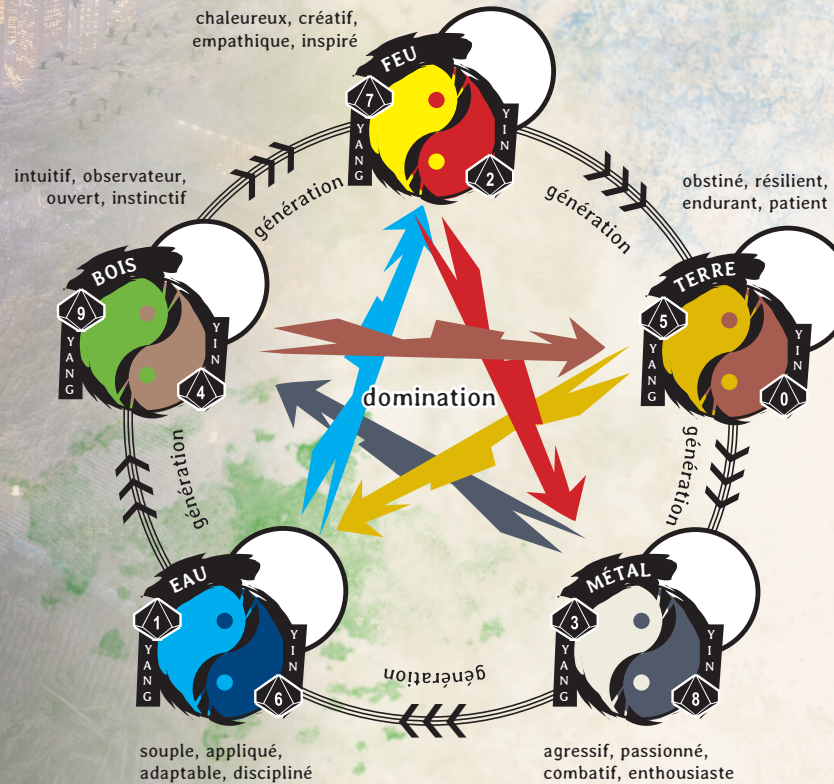

COMPÉTENCES

ART	☐
ENQUÊTE	☐
ÉRUDITION	☐
FILOUTERIE	☐
MONDANITÉS	☐
PROUESSE	☐
SCIENCES	☐
TECHNOLOGIES	☐
KUNG-FU	☐
COMBAT À DISTANCE	☐

JOUEUR _____

PERSONNAGE _____

CONCEPT _____

GARDIEN CÉLESTE _____

DESCRIPTION _____

RESSOURCES

MATÉRIEL	☐	NIV. DETTE	☐
RENSEIGNEMENT	☐		☐
INFLUENCE	☐		☐

LES TROIS TRÉSORS

HEI ESSENCE

ACTUEL ☐ MAX ☐ ACTUEL ☐ MAX ☐

SAN ZING

SANTÉ MENTALE SANTÉ PHYSIQUE

MAX	ACTUEL	MALUS	ACTUEL	MAX
☐	☐	-	☐	☐
☐	☐	-1 DÉ	☐	☐
☐	☐	-2 DÉ	☐	☐

PTAO (EXPÉRIENCE) TOTAL ☐ ACTUEL ☐

CINABRE INTERNE	☐	MÉTAL	☐ Essence ☐ Esprit ☐ Purification ☐ Manipulation ☐ Aura
ALCHIMIE	☐	EAU	☐ Acupuncture ☐ Élixirs ☐ Poisons ☐ Arsenal ☐ Philtres
MAÎTRISE DE LA VOIE	☐	TERRE	☐ Malédiction ☐ Transfiguration ☐ Nécromancie ☐ Maîtrise clim. ☐ Magie d'or
EXORCISME	☐	FEU	☐ Invocation ☐ Traque ☐ Protection ☐ Punition ☐ Domination
GÉOMANCIE	☐	BOIS	☐ Neutralisation ☐ Divination ☐ Prière terrestre ☐ Prière céleste ☐ <i>Fungseoi</i>