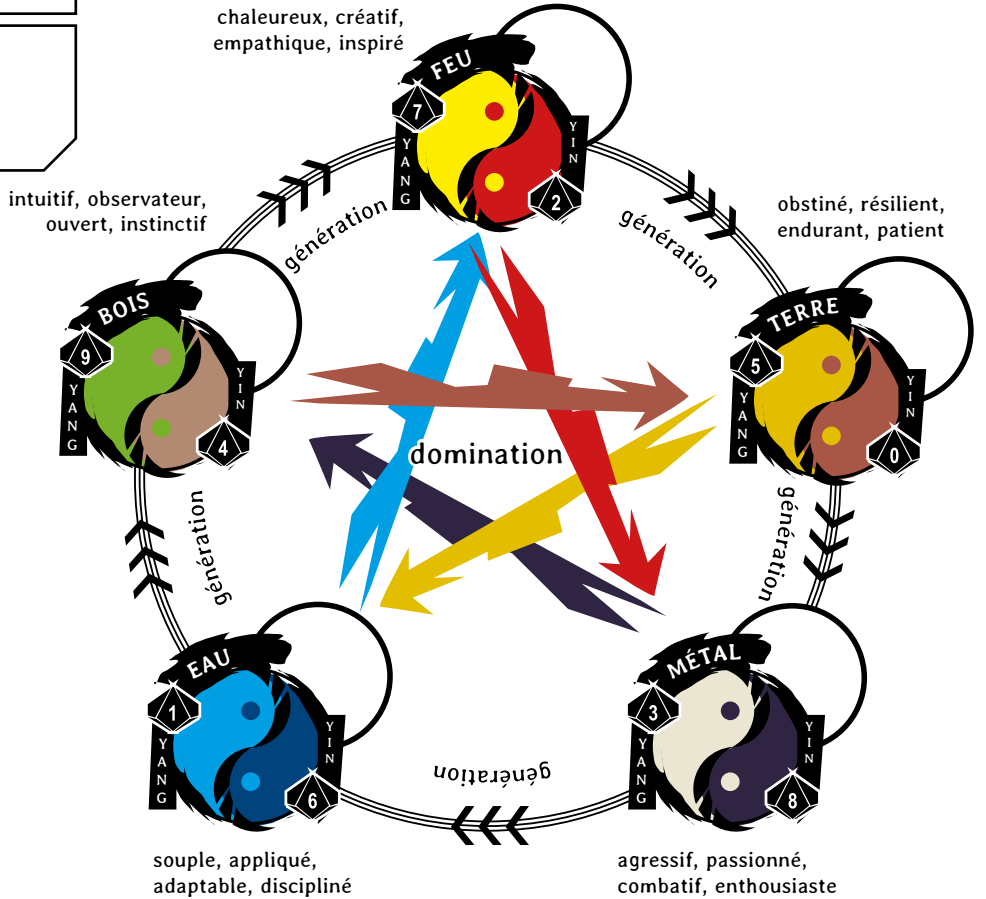

TOTAL ACTUEL

PTAO (EXPÉRIENCE)

JOUEUR _____

PERSONNAGE _____

CONCEPT _____

GARDIEN CÉLESTE _____

DESCRIPTION _____

COMPÉTENCES	
ART	<input type="text"/>
ENQUÊTE	<input type="text"/>
ÉRUDITION	<input type="text"/>
FILOUTERIE	<input type="text"/>
MONDANITÉS	<input type="text"/>
PROUESSE	<input type="text"/>
SCIENCES	<input type="text"/>
TECHNOLOGIES	<input type="text"/>
KUNG-FU	<input type="text"/>
COMBAT À DISTANCE	<input type="text"/>

CINABRE INTERNE	<input type="text"/>	MÉTAL	<input type="checkbox"/> Essence <input type="checkbox"/> Esprit <input type="checkbox"/> Purification <input type="checkbox"/> Manipulation <input type="checkbox"/> Aura	
ALCHIMIE	<input type="text"/>	EAU	<input type="checkbox"/> Acupuncture <input type="checkbox"/> Élixirs <input type="checkbox"/> Poisons <input type="checkbox"/> Arsenal <input type="checkbox"/> Philtres	
MAÎTRISE DE LA VOIE	<input type="text"/>	TERRE	<input type="checkbox"/> Malédiction <input type="checkbox"/> Transfiguration <input type="checkbox"/> Nécromancie <input type="checkbox"/> Maîtrise clim. <input type="checkbox"/> Magie d'or	
EXORCISME	<input type="text"/>	FEU	<input type="checkbox"/> Invocation <input type="checkbox"/> Traque <input type="checkbox"/> Protection <input type="checkbox"/> Punition <input type="checkbox"/> Domination	
GÉOMANCIE	<input type="text"/>	BOIS	<input type="checkbox"/> Neutralisation <input type="checkbox"/> Divination <input type="checkbox"/> Prière terrestre <input type="checkbox"/> Prière céleste <input type="checkbox"/> Fungseoi	

LES TROIS TRÉSORS

HEI

ACTUEL ESSENCE ACTUEL

MAX MAX

YIN YANG

SAN **ZING**

SANTÉ MENTALE SANTÉ PHYSIQUE

MAX ACTUEL MALUS ACTUEL MAX